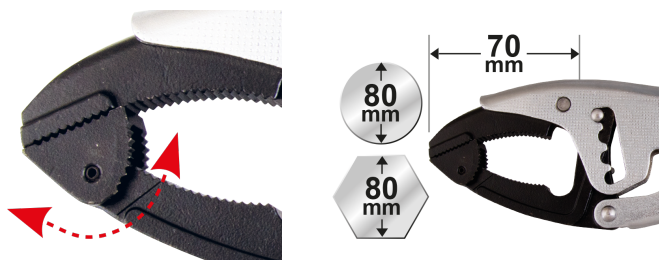

### Griptang met verstelbare bekopening (beweegbare bek)

- Met spanning op de parallele bekken.
- Ergonomisch: opendraaien en aanspannen met een hand.
- Regeling van de spankracht door het raderwielkje.
- Bek in gesmeed staal, gehard staal, met tanden van 58/60 HRC.
- Chromafwerking.

	L (mm)	∅ (mm)	Afmeting O (mm)	Diepte P (mm)	Maxi spanning (daN)	Tandheugel (posities)	Bek breedte (mm)	Gewicht (g)
604410	250	80	80	70	320	4	16	728