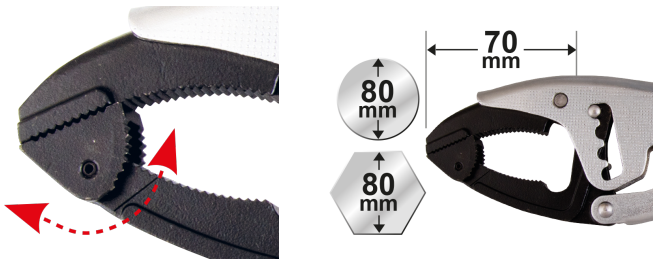

604410

Griptang met verstelbare bekopening (beweegbare bek)

- Met spanning op de parallele bekken.
- Ergonomisch: opendraaien en aanspannen met een hand.
- Regeling van de spankracht door het raderwielkje.
- Bek in gesmeed staal, gehard staal, met tanden van 58/60 HRC.
- Chromafwerking.

	L (mm)	ø (mm)	Afmeting O (mm)	Diepte P (mm)	Maxi spanning (daN)	Tandheugel (posities)	Bek breedte (mm)	Gewicht (g)
604410	250	80	80	70	320	4	16	728