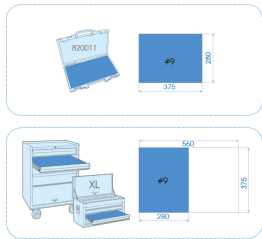

991107MRE01

Inlegbakje uit EVAWAVE hoge dichtheidsschuim met maatregel gereedschap - 7 dlg

Gewicht (kg) : 1.1

■ #9 (280 x 375 mm)

	Series	Content
	6CB21	6CB21
	6721*	672110
	7951212	7951212
	7734	7734020
	9DC22	9DC22
	79094M	7909405M