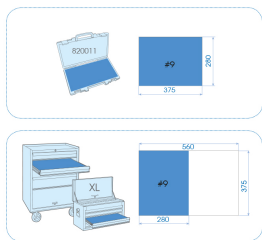

### Inlegbakje uit EVAWAVE hoge dichtheidsschuim met maatregel gereedschap - 7 dlg

Gewicht (kg) : 1.1

■ #9 (280 x 375 mm)

	Series	Content
	6CB21	6CB21
	6721*	672110
	7951212	7951212
	7734	7734020
	9DC22	9DC22
	79094M	7909405M