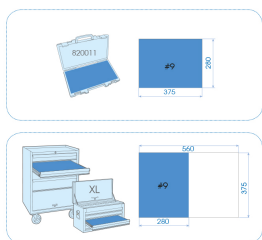

97582MRE

M EVAWAVE inlegtray met ¼ doppen en accessoires, slagschroevendraaier en bitsen – 82 stuks

Gewicht (kg) : 2.27

■ #9 (280 x 375 mm)

		Series	Content
		1/4"	2335M 4, 4.5, 5, 5.5, 6, 7, 8, 9, 10, 11, 12, 13
		1/4"	2375M 4, 5, 6, 7, 8
			2755G 275555G
			2571 257145
			2452 245205F
			2177DF 2177DF
			2221 222102, 222104
			2792 2792

			4112*	4112
	 		2142	2142
			1025P	PH1, PH2, PH3
			1025Z	PZ1, PZ2, PZ3
			1025H	3, 4, 5, 6
			1025U	T7H, T8H, T9H, T10H, T15H, T20H, T25H, T27H, T30H, T40H
			1832H	H3, H4, H5, H6, H7, H8, H10, H12
			1832T	T15, T20, T25, T27, T30, T40, T45, T50
			1636H	H5, H6, H7, H8, H10, H12
			1636T	T30, T40, T45, T50, T55, T60
			1636M	M6, M8, M10, M12
			1836S	11 x 2.0, 9 x 1.6
			1836P	PH2, PH3