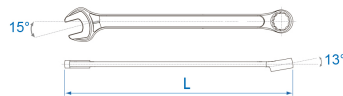

1062

M Ringsteeksleutel metrisch (I-beam)

- 1062 : de lengte van de traditionele sleutel 1060 met het gepatenteerde 1061 sleutelontwerp
- I-BALKTECHNOLOGIE : I-vormig profiel geïnspireerd op IP-balktechnologie
- 13° hellend oog
- Versterkte vork, 15°gebogen
- Gepatenteerd ontwerp
- Verchroomd vanadium staal (Cr-V)
- Afwerking in gepolijst chroom

	Afmeting (mm)	L (mm)	Gewicht (g)
106210	10	145	39
106211	11	155	46
106213	13	175	69
106214	14	185	80
106217	17	215	119
106219	19	235	158
106206	6	105	17
106207	7	115	19
106208	8	125	27
106209	9	135	28
106212	12	165	58
106215	15	195	94
106216	16	205	108