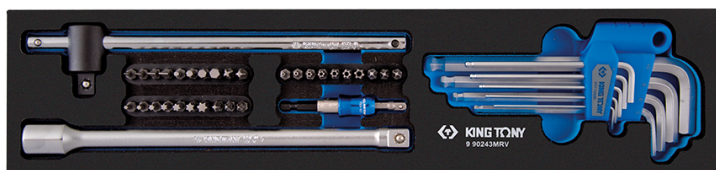

990243MRV*

Inlegbakje uit EVAWAVE hoog
dichtheidsschuim met inbussleutels,
schroefbitten en accessoires - 43 dlg

Gewicht (kg) : 1.42

- #0 (460 x 105 mm)
- Artikel niet per eenheid verkocht, maar inbegrepen in bepaalde gereedschapscomposities