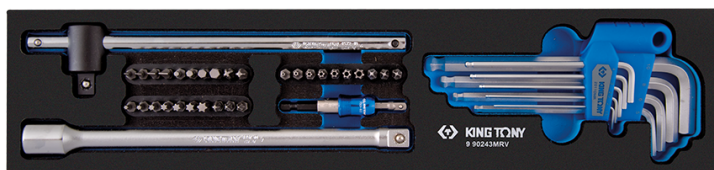

990243MRV*

Inlegbakje uit EVAWAVE hoog
dichtheidsschuim met inbussleutels,
schroefbitten en accessoires - 43 dlg

Gewicht (kg) : 1.42

- #0 (460 x 105 mm)
- Artikel niet per eenheid verkocht, maar inbegrepen in bepaalde gereedschapscomposities