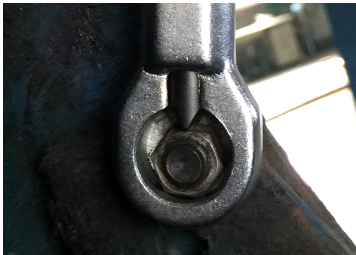

### Bout splijter

- Voor het verwijderen van vastzittende moeren of bouten zonder beschadiging van het draad Niet met een slagmoersleutel gebruiken

9TD601

Bereik (mm)

9 ~ 12

Bereik (inch)

5/16" ~ 1/2"

Sleutelmaat