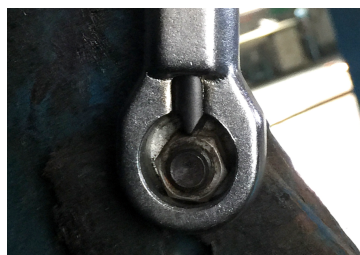

### Bout splijter

- Voor het verwijderen van vastzittende moeren of bouten zonder beschadiging van het draad Niet met een slagmoersleutel gebruiken

Bereik (mm)

Bereik (inch)

Sleutelmaat

9TD601

9 ~ 12

5/16" ~ 1/2"