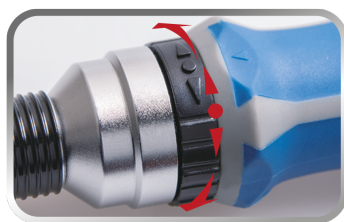

32808MR

Ratelschroevendraaierset met bits - 8 dlg

Gewicht (kg) : 0.27

- Ratelschroevendraaierset 8 in 1
- Omkeerbare ratelschroevendraaier (maximale koppel: 45 Nm)
- Ratel met 45 tanden
- 1/4 "magnetische bithouder
- Telescopische bithouder tot 135 mm voor gemakkelijk werken in kleine ruimtes
- Ergonomische handgreep
- Telescopische magnetische bithouder
- Handgreep met opbergruimte voor 6 bits
- Handgreep met vast-/ los- en vergrendelingsfuncties