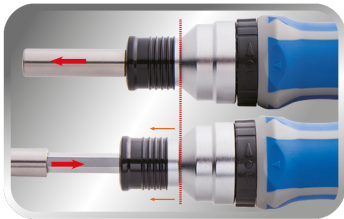

32808MR

Ratelschroevendraaierset met bits - 8 dlg

Gewicht (kg) : 0.27

- Ratelschroevendraaierset 8 in 1
- Omkeerbare ratelschroevendraaier (maximale koppel: 45 Nm)
- Ratel met 45 tanden
- 1/4 "magnetische bithouder
- Telescopische bithouder tot 135 mm voor gemakkelijk werken in kleine ruimtes
- Ergonomische handgreep
- Telescopische magnetische bithouder
- Handgreep met opbergruimte voor 6 bits
- Handgreep met vast-/ los- en vergrendelingsfuncties

	Series		Content
	2155DF		2155DF
		215506*	215506
		 1/4"	1025P PH1, PH2
		 1/4"	1025Z PZ2
		 1/4"	1025S 4.0 x 0.5, 5.5 x 0.8, 6.5 x 1.2