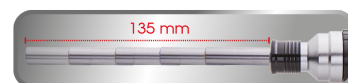

32808MR

Ratelschroevendraaierset met bits - 8 dlg

Gewicht (kg) : 0.27

- Ratelschroevendraaierset 8 in 1
- Omkeerbare ratelschroevendraaier (maximale koppel: 45 Nm)
- Ratel met 45 tanden
- 1/4 "magnetische bithouder
- Telescopische bithouder tot 135 mm voor gemakkelijk werken in kleine ruimtes
- Ergonomische handgreep
- Telescopische magnetische bithouder
- Handgreep met opbergruimte voor 6 bits
- Handgreep met vast-/ los- en vergrendelingsfuncties

	Series		Content
	2155DF		2155DF
		215506*	215506
		 1/4"	1025P PH1, PH2
		 1/4"	1025Z PZ2
		 1/4"	1025S 4.0 x 0.5, 5.5 x 0.8, 6.5 x 1.2