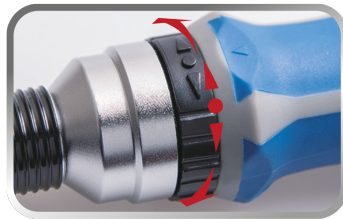

32808MR

Ratelschroevendraaierset met bits - 8 dlg

Gewicht (kg) : 0.27

- Ratelschroevendraaierset 8 in 1
- Omkeerbare ratelschroevendraaier (maximale koppel: 45 Nm)
- Ratel met 45 tanden
- 1/4 "magnetische bithouder
- Telescopische bithouder tot 135 mm voor gemakkelijk werken in kleine ruimtes
- Ergonomische handgreep
- Telescopische magnetische bithouder
- Handgreep met opbergruimte voor 6 bits
- Handgreep met vast-/ los- en vergrendelingsfuncties