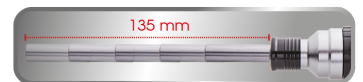

32808MR

Ratelschroevendraaierset met bits - 8 dlg

Gewicht (kg) : 0.27

- Ratelschroevendraaierset 8 in 1
- Omkeerbare ratelschroevendraaier (maximale koppel: 45 Nm)
- Ratel met 45 tanden
- 1/4 "magnetische bithouder
- Telescopische bithouder tot 135 mm voor gemakkelijk werken in kleine ruimtes
- Ergonomische handgreep
- Telescopische magnetische bithouder
- Handgreep met opbergruimte voor 6 bits
- Handgreep met vast-/ los- en vergrendelingsfuncties

	Series		Content
	2155DF		2155DF
		215506*	215506
		 1/4"	1025P PH1, PH2
		 1/4"	1025Z PZ2
		 1/4"	1025S 4.0 x 0.5, 5.5 x 0.8, 6.5 x 1.2