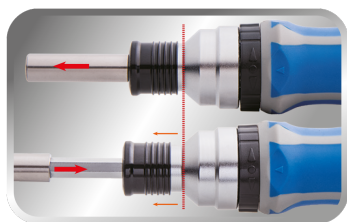

32808MR

Ratelschroevendraaierset met bits - 8 dlg

Gewicht (kg) : 0.27

- Ratelschroevendraaierset 8 in 1
- Omkeerbare ratelschroevendraaier (maximale koppel: 45 Nm)
- Ratel met 45 tanden
- 1/4 "magnetische bithouder
- Telescopische bithouder tot 135 mm voor gemakkelijk werken in kleine ruimtes
- Ergonomische handgreep
- Telescopische magnetische bithouder
- Handgreep met opbergruimte voor 6 bits
- Handgreep met vast-/ los- en vergrendelingsfuncties

	Series		Content
	2155DF		2155DF
		215506*	215506
		 1/4"	1025P PH1, PH2
		 1/4"	1025Z PZ2
		 1/4"	1025S 4.0 x 0.5, 5.5 x 0.8, 6.5 x 1.2