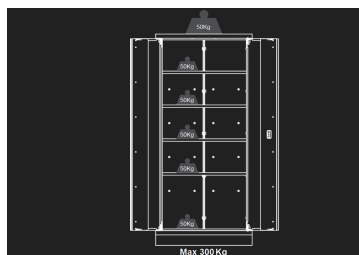

Afmetingen L x B x H (mm)

Kleur

87D1118AKB

915 x 460 x 2000

Zwarte / Blauw