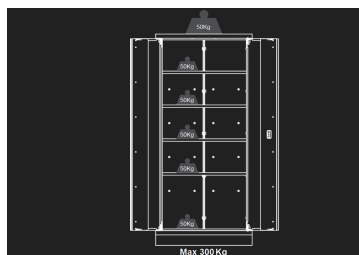

### Werkplaatskast 2 deuren

- Geleverd met 4 planken
- Met sleutel afsluitbaar
- Blauwe voorzijde, glanzende afwerking
- Zwarte omraming, matte afwerking

Afmetingen L x B x H (mm)

Kleur

87D1118AKB

915 x 460 x 2000