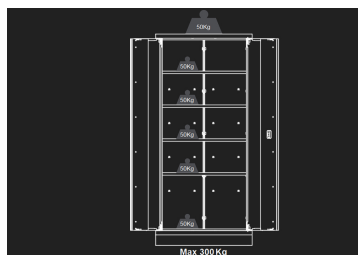

87D1118AKG

Werkplaatskast 2 deuren

- Geleverd met 4 planken
- Met sleutel afsluitbaar
- Grijs voorzijde, glanzende afwerking
- Zwarte omraming, matte afwerking

Afmetingen L x B x H (mm)

Kleur

87D1118AKG

915x2000x460