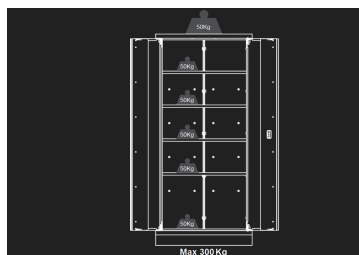

87D1118AKG

Werkplaatkast 2 deuren

- Geleverd met 4 planken
- Met sleutel afsluitbaar
- Grijs voorzijde, glanzende afwerking
- Zwarte omraming, matte afwerking

Afmetingen L x B x H (mm)

Kleur

87D1118AKG

915x2000x460