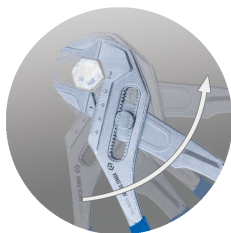

6518C

Waterpomptang

- Snelle aanpassing door een simpele druk op de knop
- Parallele kaken zorgen voor een betere grip
- Snelle vergrendeling met 17 mogelijke verstelposities en bekopening tot 42 mm
- Ratelfunctie maakt het vastdraaien en losmaken van bouten snel en eenvoudig
- Gladde bekken, ideaal om breekbare onderdelen niet te beschadigen
- 8: 1 krachtvermenigvuldiger
- Sterke grijpkracht met 8 vermenigvuldigde handmatige krachtverbrenging
- Ideaal voor het grijpen, vasthouden, aandrukken en buigen van onderdelen
- Volledig gesmeed
- Omhulde handvatten

	A (mm)	B (mm)	L (mm)	L (inch)	Max. opening (mm)	Tandheugel (posities)	Gewicht (g)
651810C	35.5	57	266	10	42	17	509