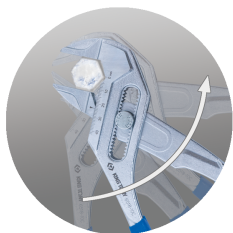

## Waterpomptang

- Snelle aanpassing door een simpele druk op de knop
- Parallele kaken zorgen voor een betere grip
- Snelle vergrendeling met 17 mogelijke verstelposities en bekopening tot 42 mm
- Ratelfunctie maakt het vastdraaien en losmaken van bouten snel en eenvoudig
- Gladde bekken, ideaal om breekbare onderdelen niet te beschadigen
- 8: 1 krachtvermenigvuldiger
- Sterke grijpkracht met 8 vermenigvuldigde handmatige krachtverbrenging
- Ideaal voor het grijpen, vasthouden, aandrukken en buigen van onderdelen
- Volledig gesmeed
- Omhulde handvatten

	A (mm)	B (mm)	L (mm)	L (inch)	Max. opening (mm)	Tandheugel (posities)	Gewicht (g)
651810C	35.5	57	266	10	42	17	509