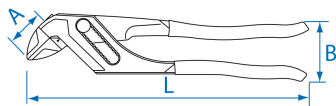

## Waterpomptang

- Snelle aanpassing door een simpele druk op de knop
- Parallele kaken zorgen voor een betere grip
- Snelle vergrendeling met 17 mogelijke verstelposities en bekopening tot 42 mm
- Ratelfunctie maakt het vastdraaien en losmaken van bouten snel en eenvoudig
- Gladde bekken, ideaal om breekbare onderdelen niet te beschadigen
- 8: 1 krachtvermenigvuldiger
- Sterke grijpkracht met 8 vermenigvuldigde handmatige krachtverbrenging
- Ideaal voor het grijpen, vasthouden, aandrukken en buigen van onderdelen
- Volledig gesmeed
- Omhulde handvatten

	A (mm)	B (mm)	L (mm)	L (inch)	Max. opening (mm)	Tandheugel (posities)	Gewicht (g)
651810C	35.5	57	266	10	42	17	509