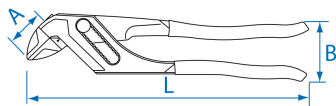

6518C

Waterpomptang

- Snelle aanpassing door een simpele druk op de knop
- Parallele kaken zorgen voor een betere grip
- Snelle vergrendeling met 17 mogelijke verstelposities en bekopening tot 42 mm
- Ratelfunctie maakt het vastdraaien en losmaken van bouten snel en eenvoudig
- Gladde bekken, ideaal om breekbare onderdelen niet te beschadigen
- 8: 1 krachtvermenigvuldiger
- Sterke grijpkracht met 8 vermenigvuldigde handmatige krachtverbrenging
- Ideaal voor het grijpen, vasthouden, aandrukken en buigen van onderdelen
- Volledig gesmeed
- Omhulde handvatten

	A (mm)	B (mm)	L (mm)	L (inch)	Max. opening (mm)	Tandheugel (posities)	Gewicht (g)
651810C	35.5	57	266	10	42	17	509