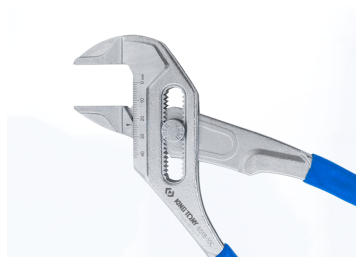

6518C

Waterpomptang

- Snelle aanpassing door een simpele druk op de knop
- Parallele kaken zorgen voor een betere grip
- Snelle vergrendeling met 17 mogelijke verstelposities en bekopening tot 42 mm
- Ratelfunctie maakt het vastdraaien en losmaken van bouten snel en eenvoudig
- Gladde bekken, ideaal om breekbare onderdelen niet te beschadigen
- 8: 1 krachtvermenigvuldiger
- Sterke grijpkracht met 8 vermenigvuldigde handmatige krachtverbrenging
- Ideaal voor het grijpen, vasthouden, aandrukken en buigen van onderdelen
- Volledig gesmeed
- Omhulde handvatten

	A (mm)	B (mm)	L (mm)	L (inch)	Max. opening (mm)	Tandheugel (posities)	Gewicht (g)
651810C	35.5	57	266	10	42	17	509