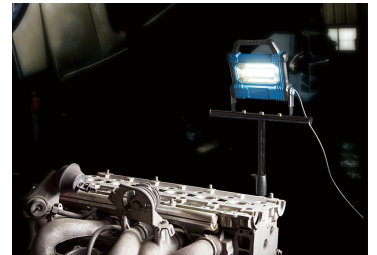

87162

Verstelbare Projectorstatief

- Geschikt voor 1 of 2 spots (met T-bar)
- Robuuste stalen statiefbehuizing
- 3 buisdiameters: 25, 32, 38 mm
- Hoogte van het statief verstelbaar van 700 tot 1500 mm
- Verzamehaak voor kabels
- Inhoud : 3-poot, T-bar, bevestigingsschroeven

87162KA

Max. hoogte (mm)

1500

Loading weight (kg)

3.0

Gewicht (kg)

0.65