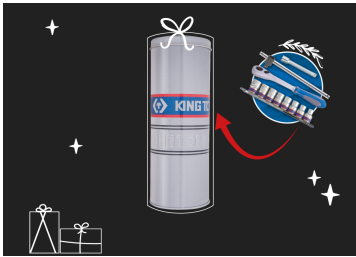

P4311MR04

Dopsleutelset en accessoires 1/2"- 11 dlg

Gewicht (kg) : 0.91
Lengte van de rail (mm) : 230

- Spaarpot dop ZS412
- Ratel 1/2" I-Beam (90 tanden)
- Terugstelhoek van 4°

		Series		Content
			4335M	10, 11, 13, 14, 15, 17, 18, 19
			4773GS	477310GS
			4251	425105
			4572	457210
		ZS412*		ZS412