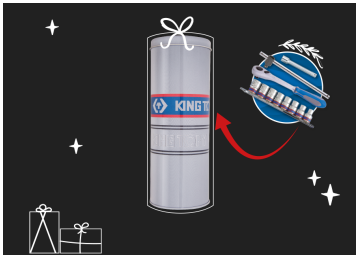

## P4311MR04

### Dopsleutelset en accessoires 1/2"- 11 dlg

Gewicht (kg) : 0.91  
Lengte van de rail (mm) : 230

- Spaarpot dop ZS412
- Ratel 1/2" I-Beam (90 tanden)
- Terugstelhoek van 4°

		Series		Content
		1/2"	4335M	10, 11, 13, 14, 15, 17, 18, 19
	1/2"		4773GS	477310GS
	1/2"		4251	425105
	1/2"		4572	457210
		ZS412*		ZS412