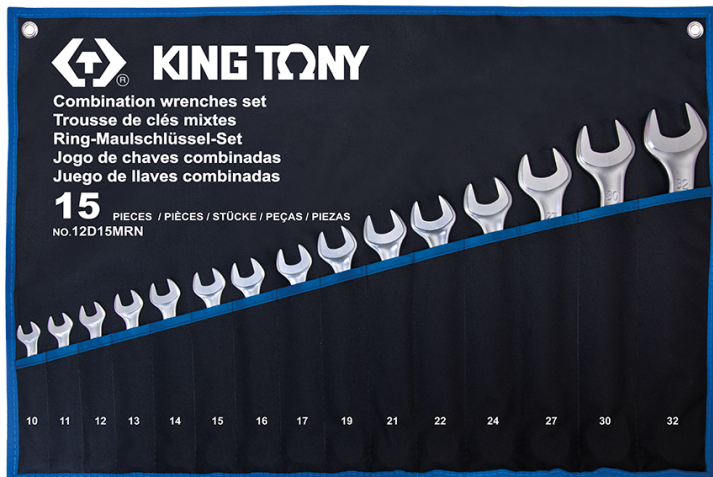

12D15MRN

M Set steeksleutels (I-Beam) - 15 dlg

DIN 3113, ISO 7738

Gewicht (kg) : 3.32

- Etui van polyester
- Versterkte vork, 15° gebogen
- 13° hellend oog
- I-BALKTECHNOLOGIE : I-vormig profiel geïnspireerd op IP-balktechnologie

	Series	Content
	1062	10, 11, 12, 13, 14, 15, 16, 17, 19, 21, 22, 24, 27, 30, 32