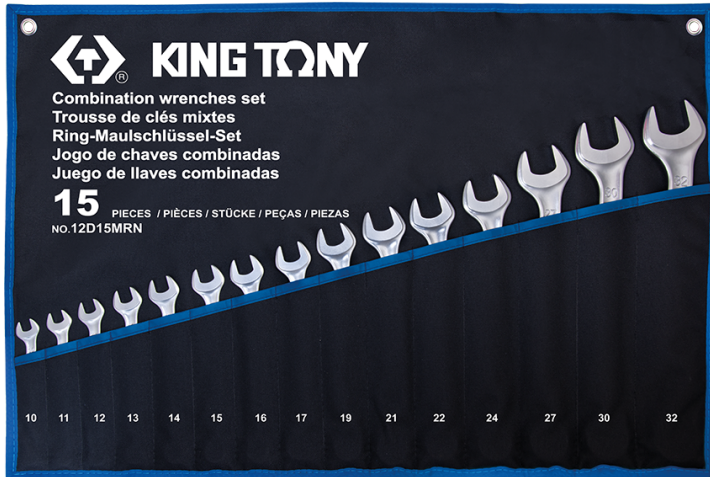

## 12D15MRN

### **M** Set steeksleutels (I-Beam) - 15 dlg

DIN 3113, ISO 7738

Gewicht (kg) : 3.32

- Etui van polyester
- Versterkte vork, 15° gebogen
- 13° hellend oog
- I-BALKTECHNOLOGIE : I-vormig profiel geïnspireerd op IP-balktechnologie