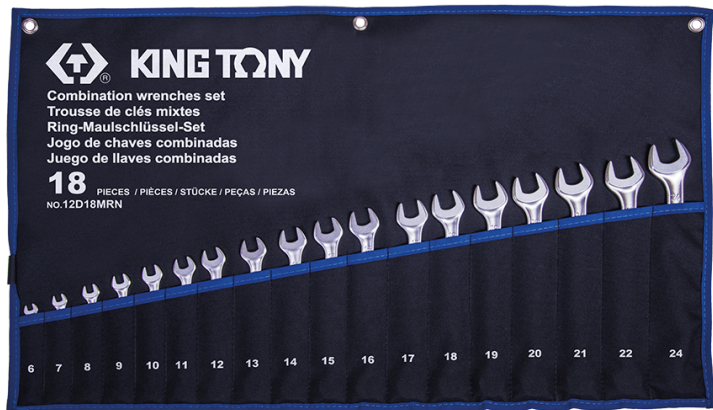

## 12D18MRN

### **M** Set steeksleutels (I-Beam) - 18 dlg

DIN 3113, ISO 7738

Gewicht (kg) : 2.36

- Etui van polyester
- Versterkte vork, 15° gebogen
- 13° hellend oog
- I-BALKTECHNOLOGIE : I-vormig profiel geïnspireerd op IP-balktechnologie

	Series	Content
	1062	6, 7, 8, 9, 10, 11, 12, 13, 14, 15, 16, 17, 18, 19, 20, 21, 22, 24