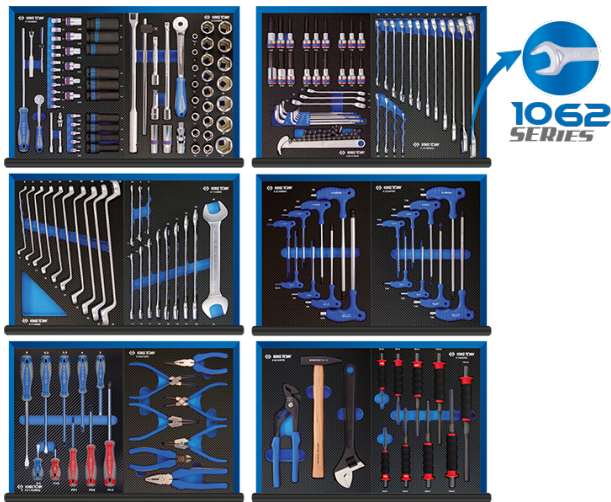

### M Composition EVAWAVE pour servante - 187 pièces

Gewicht (kg) : 28.84