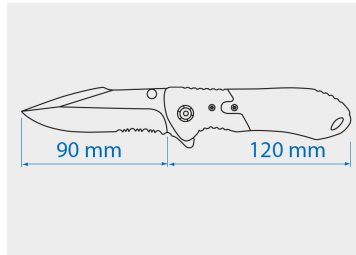

### Gekarteld mes met vergrendeling

- Mesvergrendeling dat voorkomt dat het mes na het openen over de handgreep klapt
- Licht en praktisch in gebruik
- Roestvrij stalen mes met een zwarte coating
- Riemclip
- Snelle opening

794108A

L (mm)

210

Mes lengte (mm)

90

Gewicht (g)

173