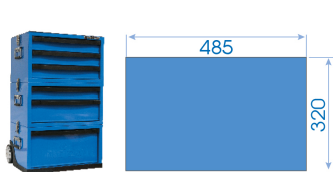

## 995127MRE1

**M** EVAWAVE dichtheidsschuim met ringsteeksleutels en slaggereedschap - 27dlg

Afmetingen L x B (mm) : 485x320

- #11
- Speciale afmeting voor laden van aanpasbare gereedschapstrolleys 874516BA

	Series	Content
	1062	6, 7, 8, 9, 10, 11, 12, 13, 14, 15, 16, 17, 18, 19, 20, 21, 22, 23, 24
	78210S	7821300S
	761	Ø4
	764	Ø3, Ø4, Ø5, Ø6
	762	17, 20