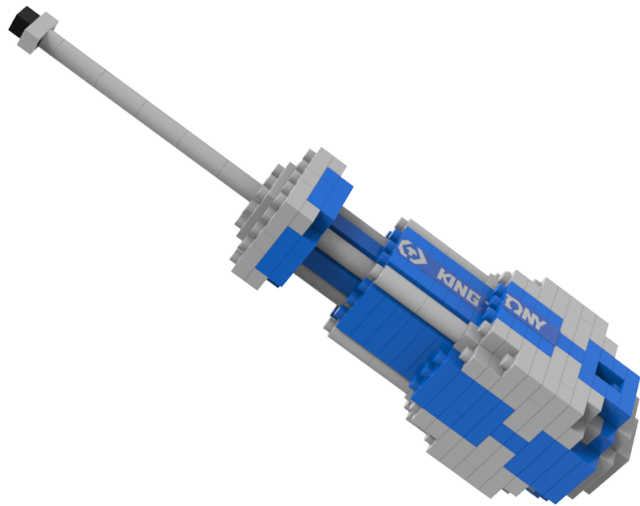

TS1012

Constructie speelgoed Schroevendraaier - 210 dlg

- Voor kinderen van 10 jaar en ouder
- Plastic
- Ontwerp geïnspireerd door de sleufkopschroevendraaiers 1422
- Waarschuwing : Niet geschikt voor kinderen onder de 3 jaar. Verstikkingsgevaar door de aanwezigheid van kleine stukjes die kunnen worden ingeslikt

TS1012

Gewicht (g)

0.74