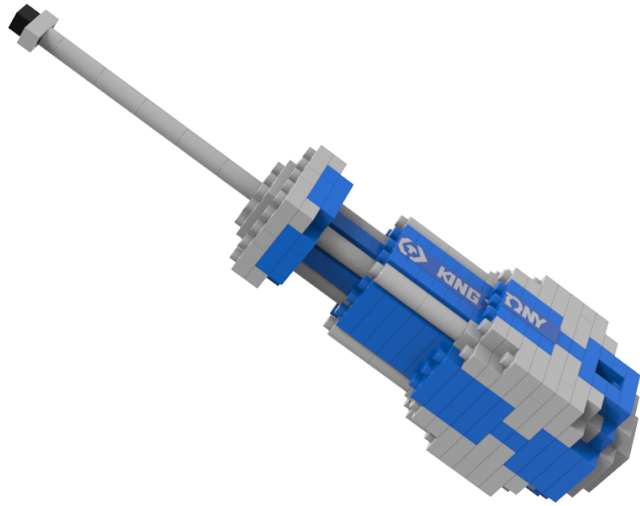

## TS1012

### Constructie speelgoed Schroevendraaier - 210 dlg

- Voor kinderen van 10 jaar en ouder
- Plastic
- Ontwerp geïnspireerd door de sleufkopschroevendraaiers 1422
- Waarschuwing : Niet geschikt voor kinderen onder de 3 jaar. Verstikkingsgevaar door de aanwezigheid van kleine stukjes die kunnen worden ingeslikt

TS1012

Gewicht (g)

0.74