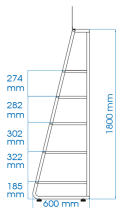

87160*

Lege display voor bankschroeven

Afmeting van display (leeg) (mm) : 400 x 2070 x 600

■ Artikel niet per eenheid verkocht, maar inbegrepen in bepaalde gereedschapscomposities