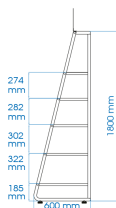

87160*

Lege display voor bankschroeven

Afmeting van display (leeg) (mm) : 400 x 2070 x 600

■ Artikel niet per eenheid verkocht, maar inbegrepen in bepaalde gereedschapscomposities