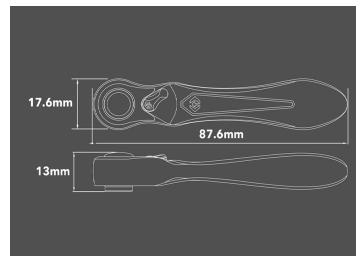

## 1026CQAM

### 1/4" Mini ratel en schroevendraaier bits set - Atom Serie - 26 stuks

Afmetingen L x B x H (mm) : 140 x 65 x 36

- Automatische opheffende bit-rack bij het openen van de koffer (gepatenteerd ontwerp).
- Geïntegreerde rotatie-as
- Makkelijk op te bergen
- Ratel met veiligheidsvergrendeling van de dop
- Ontworpen om in krappe ruimtes te werken