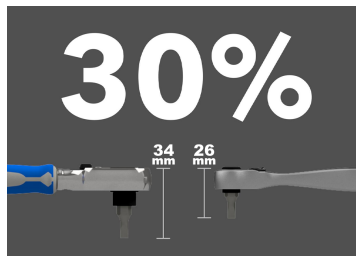

1026CQAM

1/4" Mini ratel en schroevendraaier bits set - Atom Serie - 26 stuks

Afmetingen L x B x H (mm) : 140 x 65 x 36

- Automatische opheffende bit-rack bij het openen van de koffer (gepatenteerd ontwerp).
- Geïntegreerde rotatie-as
- Makkelijk op te bergen
- Ratel met veiligheidsvergrendeling van de dop
- Ontworpen om in krappe ruimtes te werken