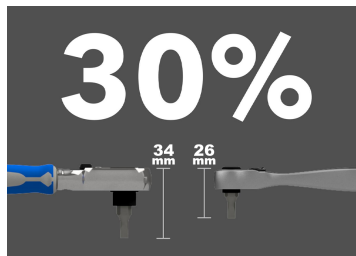

### 1/4" Mini ratel en schroevendraaier bits set - Atom Serie - 26 stuks

Afmetingen L x B x H (mm) : 140 x 65 x 36

- Automatische opheffende bit-rack bij het openen van de koffer (gepatenteerd ontwerp).
- Geïntegreerde rotatie-as
- Makkelijk op te bergen
- Ratel met veiligheidsvergrendeling van de dop
- Ontworpen om in krappe ruimtes te werken