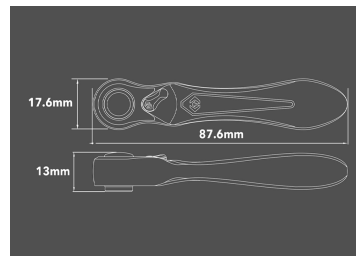

1026CQAM

1/4" Mini ratel en schroevendraaier bits set - Atom Serie - 26 stuks

Afmetingen L x B x H (mm) : 140 x 65 x 36

- Automatische opheffende bit-rack bij het openen van de koffer (gepatenteerd ontwerp).
- Geïntegreerde rotatie-as
- Makkelijk op te bergen
- Ratel met veiligheidsvergrendeling van de dop
- Ontworpen om in krappe ruimtes te werken