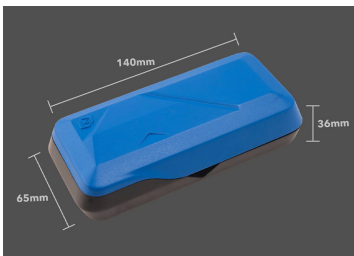

1026CQAM

1/4" Mini ratel en schroevendraaier bits set - Atom Serie - 26 stuks

Afmetingen L x B x H (mm) : 140 x 65 x 36

- Automatische opheffende bit-rack bij het openen van de koffer (gepatenteerd ontwerp).
- Geïntegreerde rotatie-as
- Makkelijk op te bergen
- Ratel met veiligheidsvergrendeling van de dop
- Ontworpen om in krappe ruimtes te werken