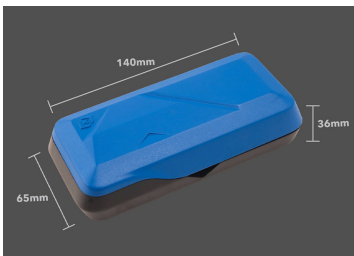

### 1/4" Mini ratel en schroevendraaier bits set - Atom Serie - 26 stuks

Afmetingen L x B x H (mm) : 140 x 65 x 36

- Automatische opheffende bit-rack bij het openen van de koffer (gepatenteerd ontwerp).
- Geïntegreerde rotatie-as
- Makkelijk op te bergen
- Ratel met veiligheidsvergrendeling van de dop
- Ontworpen om in krappe ruimtes te werken