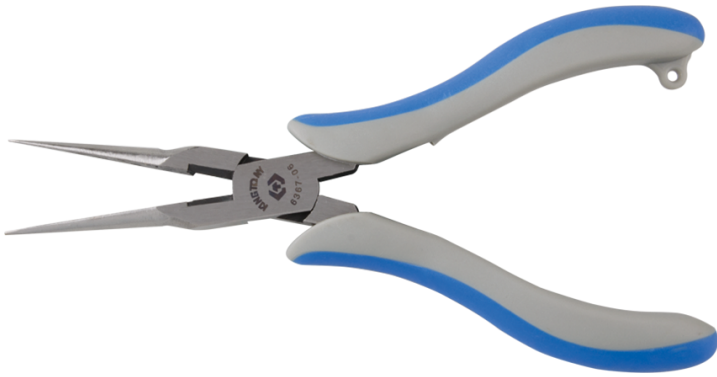

6367

Precisetang met halfronde bek

- Halfronde bekken
- Snijkanten met afschuining

KING TONY	A (mm)	B (mm)	C (mm)	D (mm)	E (mm)	L (mm)	L (inch)	Knip capaciteit - Zachte draad (Ø mm)	Knip capaciteit - Halfharde draad (Ø mm)	Gewicht (g)
636706	11.7	46	7.5	1.5	1.7	154	6	2.0	1.6	78