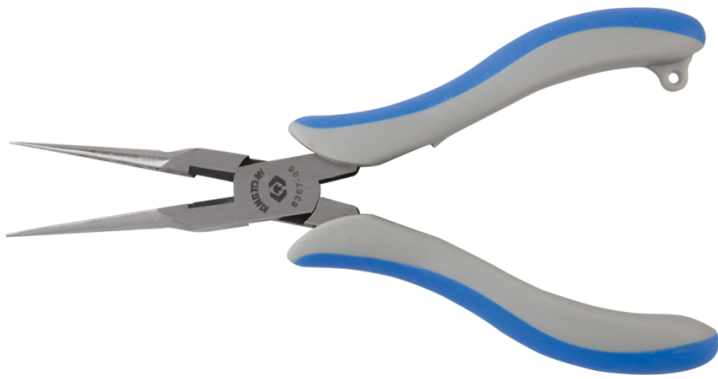

6367

Precisetang met halfronde bek

- Halfronde bekken
- Snijkanten met afschuining

KING TONY	A (mm)	B (mm)	C (mm)	D (mm)	E (mm)	L (mm)	L (inch)	Knip capaciteit - Zachte draad (Ø mm)	Knip capaciteit - Halfharde draad (Ø mm)	Gewicht (g)
636706	11.7	46	7.5	1.5	1.7	154	6	2.0	1.6	78