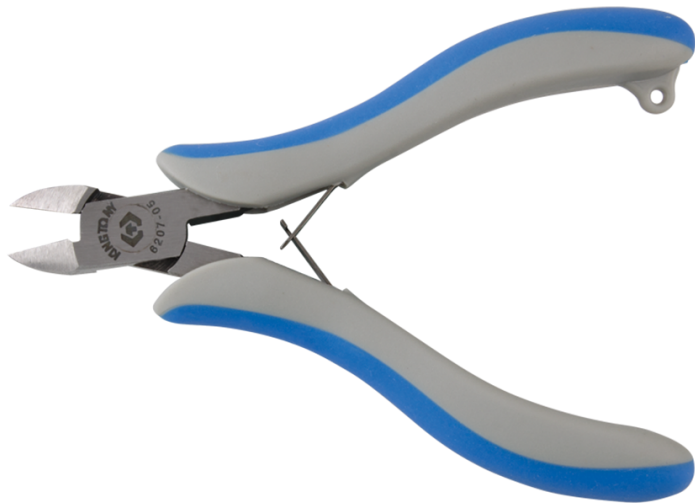

6207

Diagonale precisiesnijtang

- Snijkanten met fijne afschuining

	A (mm)	B (mm)	C (mm)	L (mm)	L (inch)	Knip capaciteit - Zachte draad (ø mm)	Knip capaciteit - Halfharde draad (ø mm)	Gewicht (g)
620705	10.8	11.5	7.1	118	4-3/4	2.0	1.6	88