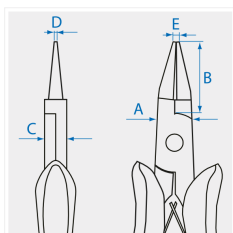

6347

Precisetang met korte ronde bek

- Ronde korte bek

| KING TONY | A (mm) | B (mm) | C (mm) | D (mm) | E (mm) | L (mm) | L (inch) | Gewicht (g) |
|-----------|--------|--------|--------|--------|--------|--------|----------|-------------|
| 634705 | 11.4 | 24.9 | 7.5 | 1 | 2.14 | 128 | 5 | 75 |