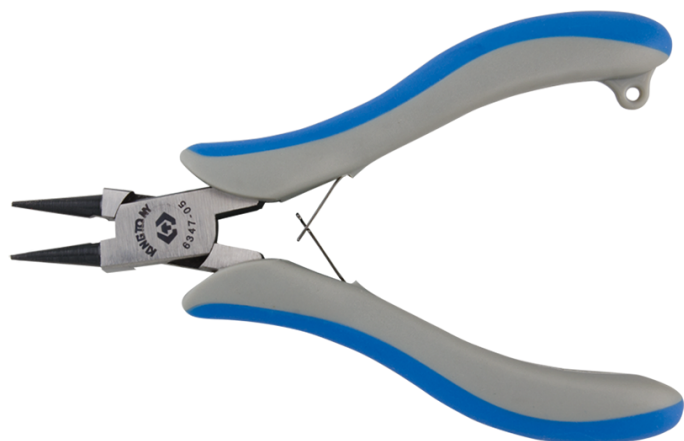

6347

Precisetang met korte ronde bek

- Ronde korte bek

| KING TONY | A (mm) | B (mm) | C (mm) | D (mm) | E (mm) | L (mm) | L (inch) | Gewicht (g) |
|-----------|--------|--------|--------|--------|--------|--------|----------|-------------|
| 634705 | 11.4 | 24.9 | 7.5 | 1 | 2.14 | 128 | 5 | 75 |