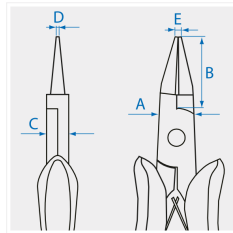

6347

Precisetang met korte ronde bek

- Ronde korte bek

KING TONY	A (mm)	B (mm)	C (mm)	D (mm)	E (mm)	L (mm)	L (inch)	Gewicht (g)
634705	11.4	24.9	7.5	1	2.14	128	5	75