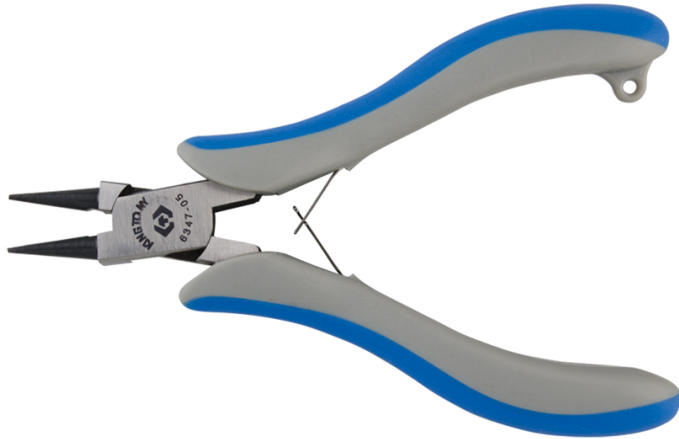

6347

Precisetang met korte ronde bek

- Ronde korte bek

KING TONY	A (mm)	B (mm)	C (mm)	D (mm)	E (mm)	L (mm)	L (inch)	Gewicht (g)
634705	11.4	24.9	7.5	1	2.14	128	5	75