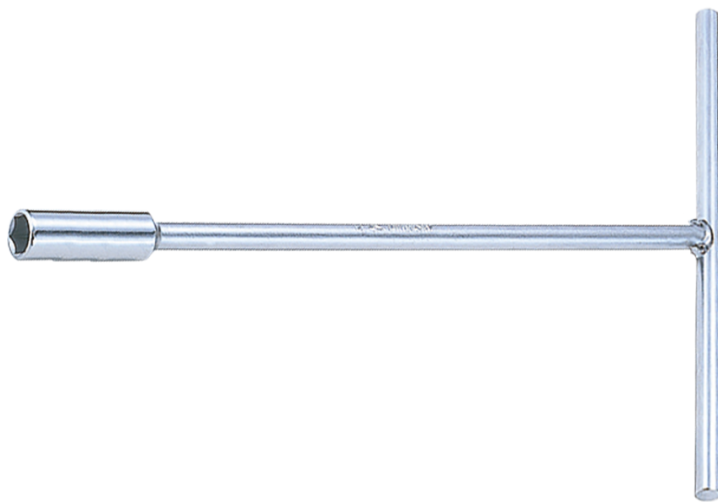

1184M

M T-sleutels met ingebouwde bougiedop

DIN 475

- Dopsleutel 6-kantig
- Metrisch
- Verchromde afwerking

	Afmeting (mm)	L (mm)	l (mm)	Gewicht (g)
118406M	6	190	120	59
118407M	7	190	120	77
118408M	8	300	200	306
118409M	9	300	200	306
118410M	10	300	200	317
118411M	11	300	200	323
118412M	12	300	200	326
118413M	13	300	200	333
118414M	14	300	200	344
118417M	17	300	250	599