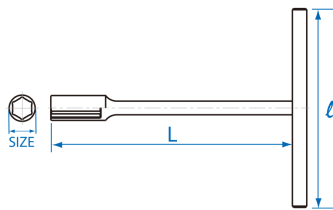

1184M

M T-sleutels met ingebouwde bougiedop

DIN 475

- Verchromde afwerking
- Dopsleutel 6-kantig
- Metrisch

	Afmeting (mm)	L (mm)	l (mm)	Gewicht (g)
118406M	6	190	120	59
118407M	7	190	120	77
118408M	8	300	200	306
118409M	9	300	200	306
118410M	10	300	200	317
118411M	11	300	200	323
118412M	12	300	200	326
118413M	13	300	200	333
118414M	14	300	200	344
118417M	17	300	250	599