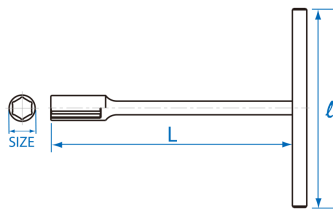

1184M

M T-sleutels met ingebouwde bougiedop

DIN 475

- Dopsleutel 6-kantig
- Metrisch
- Verchromde afwerking

	Afmeting (mm)	L (mm)	l (mm)	Gewicht (g)
118406M	6	190	120	59
118407M	7	190	120	77
118408M	8	300	200	306
118409M	9	300	200	306
118410M	10	300	200	317
118411M	11	300	200	323
118412M	12	300	200	326
118413M	13	300	200	333
118414M	14	300	200	344
118417M	17	300	250	599