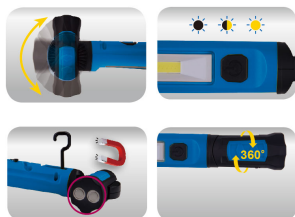

9TA33

Verstelbare inspectie-lamp 10 W COB LED (1000 lm)

IP20, IK07
 CE, RoHS

- Helderheid: 1000 / 400 lumens (lm)
- Kleurtemperatuur: 6500 kelvins (wit licht)
- Materiaal : ABS + PC
- 170 ° Magnetische draaivoet + 360° draaibare behuizing + haken
- IP20 water- en stofbestendig
- Opladbare Li-ion batterij: 7,4 V - 2600 mAh
- Beschermingsindex: IK07
- Accessoires: AC-oplader 100-240V, 50/60 Hz
- Verlichtingsmodi: <ul style="list-style-type: none; padding-left: 15px;">
 zwakke verlichting - 400 lumen (lm) / 5.5 uur
 volle kracht - 1000 lumen (lm) / 2.2 uur

Contents

10W COB LED ADJUSTABLE LAMP		x 1 PC.
AC CHARGER		x 1 PC.

	Helderheid (lm)	Kleurtemperatuur (kelvin)	Lengte (mm)	USB (ingang)	Laadtijd (uur)	Autonomie (uur)	Gewicht (g)
9TA33AA	1000 / 400	6500	500	USB-C	4.5	2.2 / 5.5	487