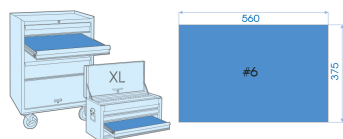

991122MRV

EVAWAVE inlegtray met ringsteeksleutels en zeskantige T-dopsleutels met handvat - 22 stuks

Gewicht (kg) : 3.18

■ #6

	Series	Content
		115HM H6, H7, H8, H9, H10, H11, H12, H13
	1060	8, 9, 10, 11, 12, 13, 14, 15, 16, 17, 19, 21, 22, 24