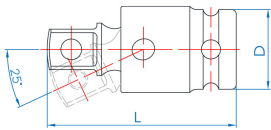

4796P

Universele cardan 1/2"

DIN 3121

- Beveiliging met kogel
- Molybdeenchrom
- Fosfaatafwerking

|  | D (mm) | L (mm) | L (inch) | Gewicht (g) |
|---|--------|--------|----------|-------------|
| 4796P | 25 | 59 | | 124 |