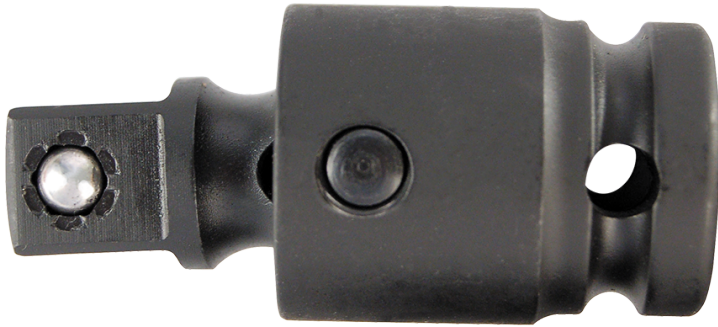

4796P

Universele cardan 1/2"

DIN 3121

- Beveiliging met kogel
- Molybdeenchrom
- Fosfaatafwerking

|  | D (mm) | L (mm) | L (inch) | Gewicht (g) |
|---|--------|--------|----------|-------------|
| 4796P | 25 | 59 | | 124 |