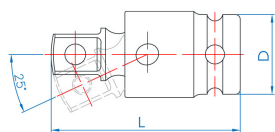

4796P

Universele cardan 1/2"

DIN 3121

- Beveiliging met kogel
- Molybdeenchrom
- Fosfaatafwerking

	D (mm)	L (mm)	L (inch)	Gewicht (g)
4796P	25	59		124