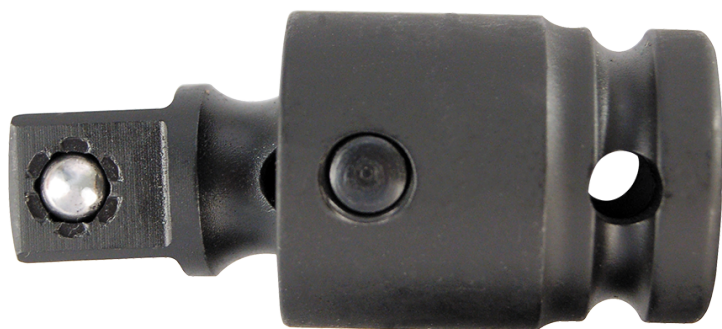

4796P

Universele cardan 1/2"

DIN 3121

- Beveiliging met kogel
- Molybdeenchrom
- Fosfaatafwerking

	D (mm)	L (mm)	L (inch)	Gewicht (g)
4796P	25	59		124