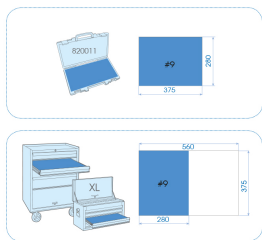

## 6414MP

**M** 3/4" Lange slagdopsleutelset,  
metrisch - 14 dlg

Afmetingen LxBxH (mm) : 422 x 372x 92 mm  
Gewicht (kg) : 11.94

- #9 (375 x 280 mm)
- Plastic koffer
- Chrom-Molybdeenstaal
- Inbusdoppen