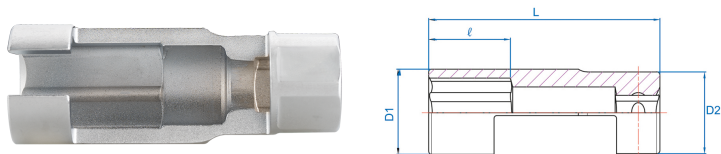

9AJ4320

Dopsleutel voor lambdasonde 1/2"

- Handig om te gebruiken op moeilijk bereikbare plaatsen.
- Voorzien van een gleuf voor de aansluitdraad
- Compatibel met alle Iveco Stralis modellen
- De achterkant van de dop is zeskantig om te gebruiken in combinatie met een sleutel of ratel via de vierkant aandrijving.
- Gebruikt op lambdasondes

	Afmeting (mm)	D1 (mm)	D2 (mm)	L (mm)	l (mm)	Gewicht (g)
9AJ4320	20	27.7	24	75	33	294