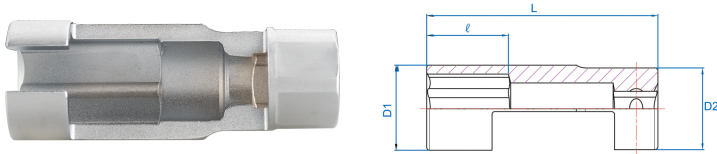

9AJ4320

Dopsleutel voor lambdasonde 1/2"

- Handig om te gebruiken op moeilijk bereikbare plaatsen.
- Voorzien van een gleuf voor de aansluitdraad
- Compatibel met alle Iveco Stralis modellen
- De achterkant van de dop is zeskantig om te gebruiken in combinatie met een sleutel of ratel via de vierkant aandrijving.
- Gebruikt op lambdasondes

	Afmeting (mm)	D1 (mm)	D2 (mm)	L (mm)	l (mm)	Gewicht (g)
9AJ4320	20	27.7	24	75	33	294