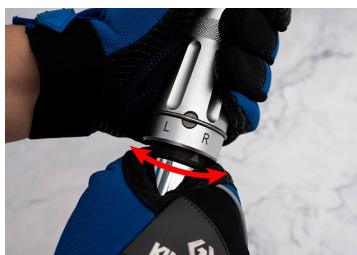

### 3/4" Slagdrijverset en een 1/2" verloopstuk - 2 dlg.

- De slagkracht maakt verroeste of beschadigde schroeven los zonder te beschadigen.
- Handvat met 2 gekartelde delen voor een betere en vast grip.
- Kan overal gebruikt worden omdat er geen externe voeding nodig is.
- Handvat om los te maken en vast te zetten.
- Maximum koppel voor de 1/2" doppen adapter: 512nm.