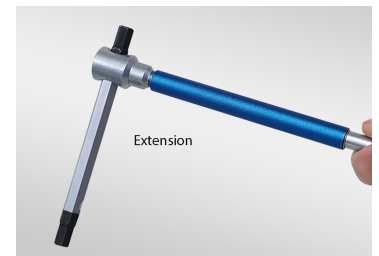

1195A

M

Zeskant T-inbussleutel

- Ideaal als je meer kracht nodig hebt dan een standaard inbussleutel
- Eenvoudig aanspannen en losmaken met de vrije rotatie van de arm
- SNCM +V-staal
- Ideaal in nauwe ruimtes waar een standaard sleutel niet past
- 3 balstops
- Zeskanttip aan de 3 uiteinden

	Tip maat (mm)	L (mm)	l (mm)	Gewicht (g)
1195A10M	H10	300	145	386
1195A25M	H2.5	125	65	22
1195A02M	H2	125	65	22
1195A03M	H3	125	65	22
1195A04M	H4	180	90	64
1195A05M	H5	180	90	65
1195A06M	H6	210	105	135