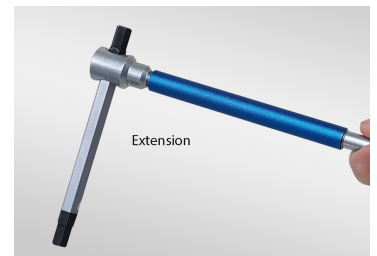

### Zeskant T-inbussleutel

- Ideaal als je meer kracht nodig hebt dan een standaard inbussleutel
- Eenvoudig aanspannen en losmaken met de vrije rotatie van de arm
- SNCM +V-staal
- Ideaal in nauwe ruimtes waar een standaard sleutel niet past
- 3 balstops
- Zeskanttip aan de 3 uiteinden