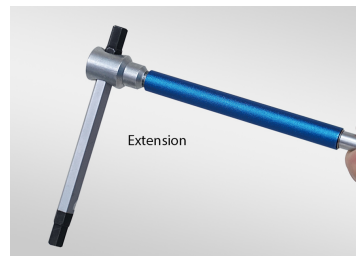

### M Set T-inbussleutels 6-kantig in display - 8 dlg

Gewicht (kg) : 1.64

- Metalen display zeskant T-inbussleutels met handgreep

Series

Content

1195A

H2, H2.5, H3, H4, H5, H6, H8, H10