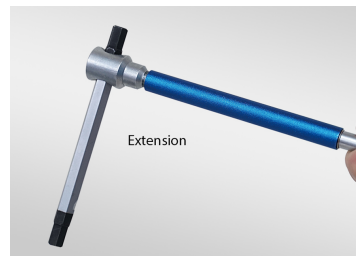

23208MR

M Set T-inbussleutels 6-kantig in display - 8 dlg

Gewicht (kg) : 1.64

- Metalen display zeskant T-inbussleutels met handgreep

Series

Content

1195A

H2, H2.5, H3, H4, H5, H6, H8, H10