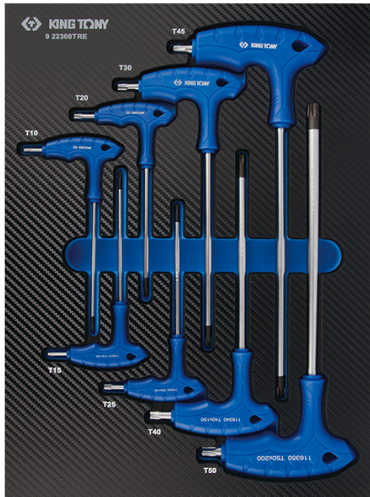

922308TRE

EVAWAVE inlegtray met L-Torxsleutels met handgreep - 8 stuks

Gewicht (kg) : 1.10

■ #4 (375 x 265 mm)

Series

Content

1163TR

T10, T15, T20, T25, T30, T40, T45, T50