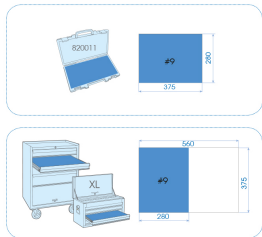

922308TRE

EVAWAVE inlegtray met L-Torxsleutels met handgreep - 8 stuks

Gewicht (kg) : 1.10

■ #4 (375 x 265 mm)

Series

Content

1163TR

T10, T15, T20, T25, T30, T40, T45, T50