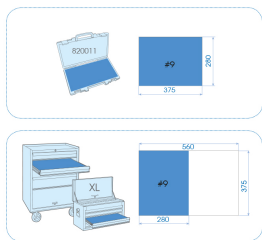

922308TRE

EVAWAVE inlegtray met L-Torxsleutels met handgreep - 8 stuks

Gewicht (kg) : 1.10

■ #4 (375 x 265 mm)

Series

Content

1163TR

T10, T15, T20, T25, T30, T40, T45, T50