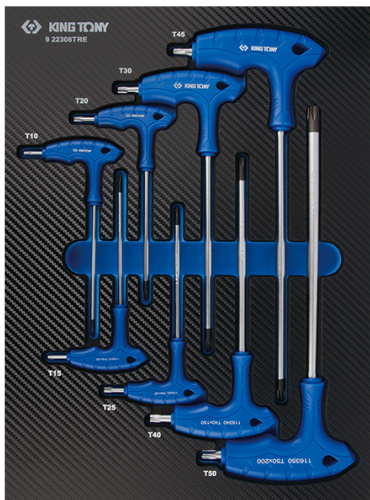

922308TRE

EVAWAVE inlegtray met L-Torxsleutels met handgreep - 8 stuks

Gewicht (kg) : 1.10

■ #4 (375 x 265 mm)

Series

Content

1163TR

T10, T15, T20, T25, T30, T40, T45, T50