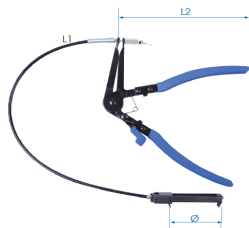

### Gebogen slangenklem

- Slang van 700 mm
- Voor het verwijderen van slangklemmen
- Voor moeilijk toegankelijke ruimtes
- Geschikt voor universele auto's, vooral VW, Ford, Nissan

	L2 (mm)	Flexibele lengte L1 (mm)	ø (mm)	Gewicht (g)
9AA32	310	700	77	755.6