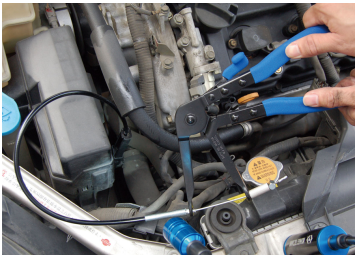

### Gebogen slangenklem

- Slang van 700 mm
- Voor het verwijderen van slangklemmen
- Voor moeilijk toegankelijke ruimtes
- Geschikt voor universele auto's, vooral VW, Ford, Nissan

	L2 (mm)	Flexibele lengte L1 (mm)	ø (mm)	Gewicht (g)
9AA32	310	700	77	755.6