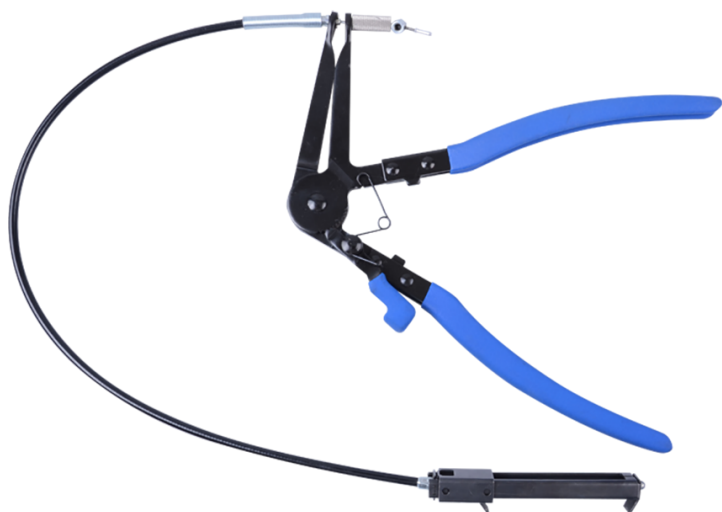

9AA32

Gebogen slangenklem

- Slang van 700 mm
- Voor het verwijderen van slangklemmen
- Voor moeilijk toegankelijke ruimtes
- Geschikt voor universele auto's, vooral VW, Ford, Nissan

	L2 (mm)	Flexibele lengte L1 (mm)	ø (mm)	Gewicht (g)
9AA32	310	700	77	755.6