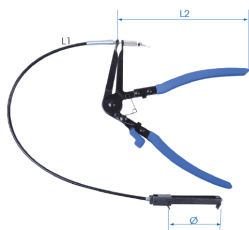

9AA32

Gebogen slangenklem

- Slang van 700 mm
- Voor het verwijderen van slangklemmen
- Voor moeilijk toegankelijke ruimtes
- Geschikt voor universele auto's, vooral VW, Ford, Nissan

	L2 (mm)	Flexibele lengte L1 (mm)	ø (mm)	Gewicht (g)
9AA32	310	700	77	755.6