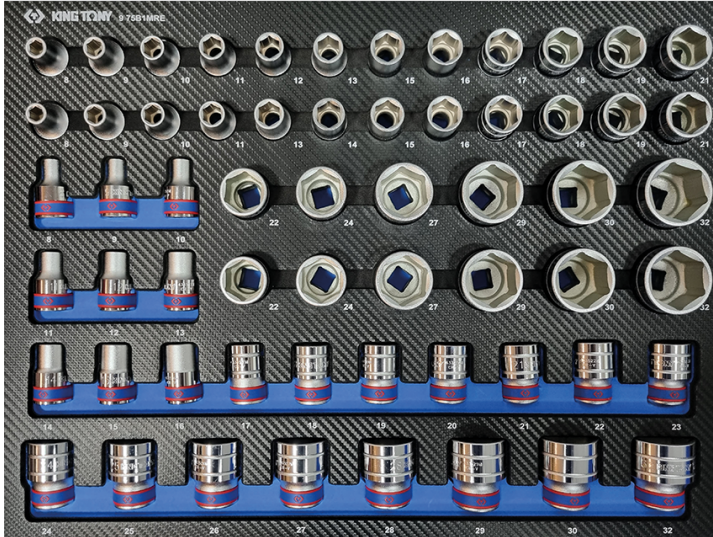

975B1MRE

M EVAWAVE inlegtray met dopsleutels
1/2", metrisch, 60 stuks

Gewicht (kg) : 5.50

■ Ontworpen voor wanddisplay legplanken met PRPACKH Plexiglasbescherming

Series

Content

4335M

8 (x3), 9 (x3), 10 (x3), 11 (x3), 12 (x2), 13 (x3), 14 (x2), 15 (x3), 16 (x3), 17 (x3), 18 (x3), 19 (x3), 20 (x1), 21 (x3), 22 (x3), 23 (x1), 24 (x3), 25 (x1), 26 (x1), 27 (x3), 28 (x1), 29 (x3), 30 (x3), 32 (x3)