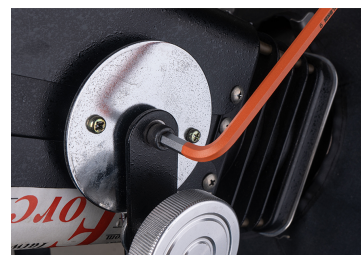

20109MW

M Extra lange kleurgecodeerde inbussleutelset met kogelkop - 9-delig

- De kleurcodering per maat maakt het gemakkelijker om ze te onderscheiden en om sneller te werken
- S2 stalen inbussleutels
- 25° kantelbare bolvormige kop
- Ideaal voor krappe ruimtes
- Opvouwbare kunststof houder om het uitnemen van de sleutels te vergemakkelijken
- Gemakkelijk te herkennen dankzij de gegraveerde afmetingen

color	mm	L mm
■	H1.5	92
■	H2	102
■	H2.5	115
■	H3	129
■	H4	144
■	H5	165
■	H6	186
■	H8	208
■	H10	234

20109MW

Inhoud (mm)

H1,5 (roze), H2 (violet), H2,5 (lichtblauw), H3 (groen), H4 (geel), H5 (oranje), H6 (rood), H8 (violet), H10 (donkerblauw)