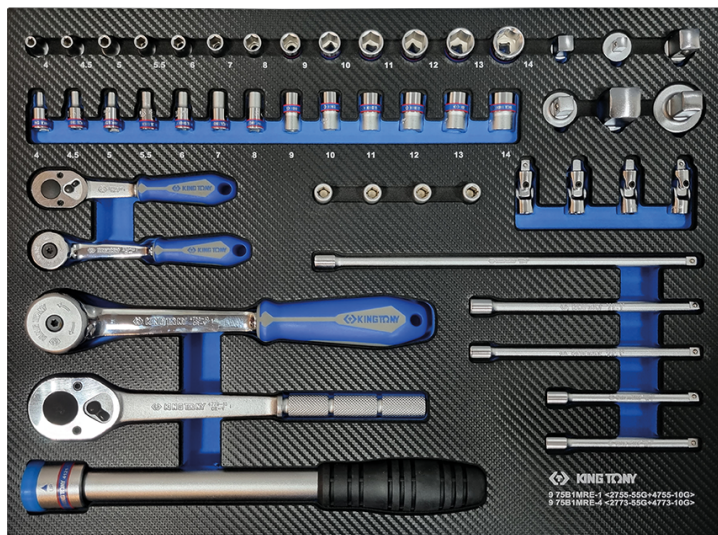

975B1MRE1

M Assortiment 1/4" en 1/2" doppen en accessoires - 52 delig

Gewicht (kg) : 3.32

■ Ontworpen voor wanddisplay legplanken met PRPACKH plexiglasbescherming

	Series	Content
	1/2"	4779B 477910B
	1/2"	4121G 412111G
	1/4"	2779G 277955G
	1/4"	2773GS 277355GS
	 1/4"	2335M 4 (x2), 4.5 (x2), 5 (x2), 5.5 (x2), 6 (x2), 7 (x2), 8 (x2), 9 (x2), 10 (x2), 11 (x2), 12 (x2), 13 (x2), 14 (x2)
	1/4" 	2142 2142 (x4)
	1/4"	2792 2792 (x4)
	3/8" 1/4"	2813 2813
	3/8" 1/4"	3812 3812
	3/8" 1/2"	3814 3814
	3/8" 1/2"	4813 4813
	3/4" 1/2"	4816 4816

	3/4" 1/2"	6814	6814
	1/4"	2221	222104 (x2), 222106 (x2), 222110 (x1)
	1/2"	4755G	475510G