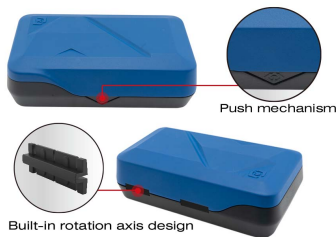

### M Dopsleutelset metrisch en accessoires 1/4" - Atom Serie - 39 dlg

Afmetingen L x B x H (mm) : 175 x 98.5 x 55

- Automatische opheffende bit-rack bij het openen van de koffer (gepatenteerd ontwerp).
- Geïntegreerde rotatie-as
- Gemakkelijk te openen