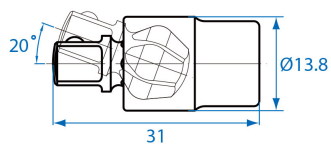

## Cardan 1/4"

- Cardangewricht hoek van 20°
- Kort model voor een betere toegang op moeilijke plaatsen.
- Gepolijst chroom afwerking.
- Universeel kogelgewricht met bal en vierkant sluitsysteem.

2793

L (mm)

31

L (inch)

1-1/4"

Gewicht (g)

18