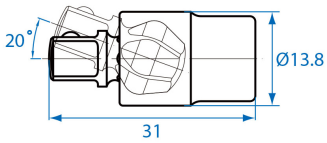

2793

Cardan 1/4"

- Cardangewricht hoek van 20°
- Kort model voor een betere toegang op moeilijke plaatsen.
- Gepolijst chroom afwerking.
- Universeel kogelgewricht met bal en vierkant sluitsysteem.

2793

L (mm)

31

L (inch)

1-1/4"

Gewicht (g)

18