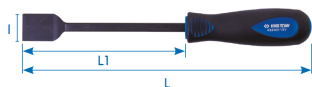

43240115Y1

Schraper voor voegen

- Oude voegen gemakkelijker en sneller verwijderen.

	Lengte L (mm)	Breedte l (mm)	Lengte L1 (mm)	Gewicht (g)
43240115Y1	260	25	150	149