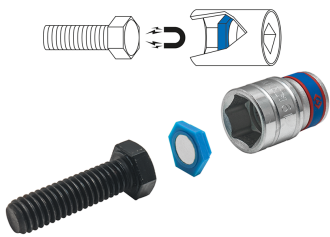

91000M

Set van 6-punt magnetische inzetstukken voor metrische doppen - 11 stuks

- Kunststof inzetstukken met geïntegreerde magneet
- Hoge magnetische houder
- Universele toepassing op alle 6 en 12-kant doppen

Afmetingen (mm)

Gewicht (g)

91000M

8, 10, 11, 12, 13, 14, 15, 16, 17, 18, 19

42