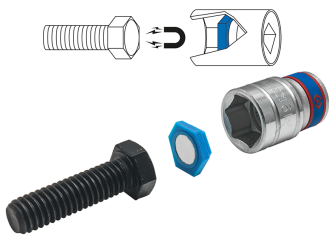

91000M

Set van 6-punt magnetische inzetstukken voor metrische doppen - 11 stuks

- Kunststof inzetstukken met geïntegreerde magneet
- Hoge magnetische houder
- Universele toepassing op alle 6 en 12-kant doppen

Afmetingen (mm)

Gewicht (g)

91000M

8, 10, 11, 12, 13, 14, 15, 16, 17, 18, 19

42