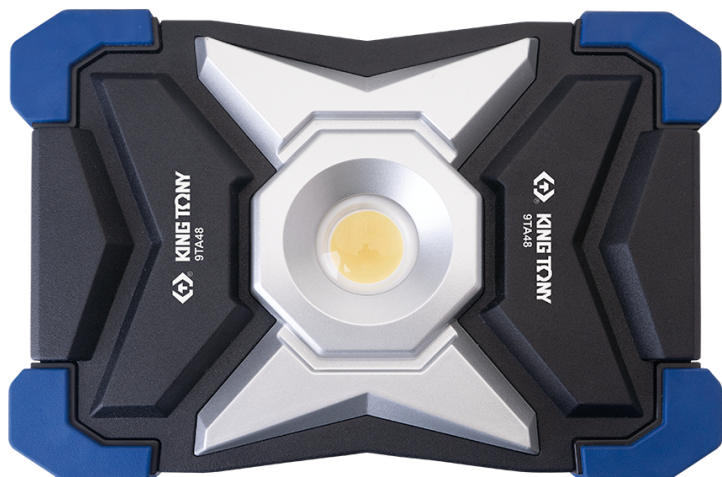

9TA48

Compacte lichtprojector 30W COB (3000 lm)

CE, RoHS
IP65, IK07

- 5 geïntegreerde LED indicatoren met 5 verlichtingen:
  - >100% - 3000 lumen (lm) / 3 uur
  - >80% - 2250 lumen (lm) / 4 uur
  - >60% - 1500 lumen (lm) / 6 uur
  - >40% - 750 lumen (lm) / 12 uur
  - >20% - 300 lumen (lm) / 25 uur
- Kan gemakkelijk op de grond geplaatst en aan de wand gehangen worden met:
  - zijn 180° aanpasbaar handvat
  - aan de magnetische ondersteuning 9TA48PO5A (niet inbegrepen)
  - aan de driepoot 87162 (niet inbegrepen)
- Aluminium behuizing, ondersteuning en handvat in nylon, rubberen randbescherming
- Kleurtemperatuur : 6500 kelvins (wit licht)
- Powerbank-functie: laadt al uw draagbare apparaten op (via USB-A-uitgang)
- Accessoires: 1 5V 2A-oplader, 1 USB-C-kabel
- Oplaadbare Li-ion-accu 7.4 V, 5200 mAh
- Oplaadtijd: 4,5 uur