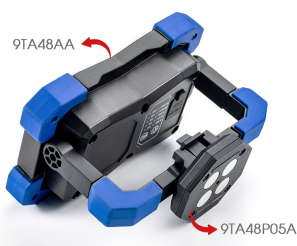

## 9TA48P05A

### Magnetische basis voor 9TA48AA

Afmetingen (mm)

Compatibel met

Gewicht (kg)

9TA48P05A

70 x 70 x 40

9TA48AA

80