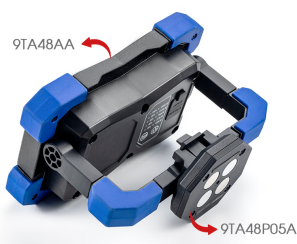

9TA48P05A

Magnetische basis voor 9TA48AA

Afmetingen (mm)

Compatibel met

Gewicht (kg)

9TA48P05A

70 x 70 x 40

9TA48AA