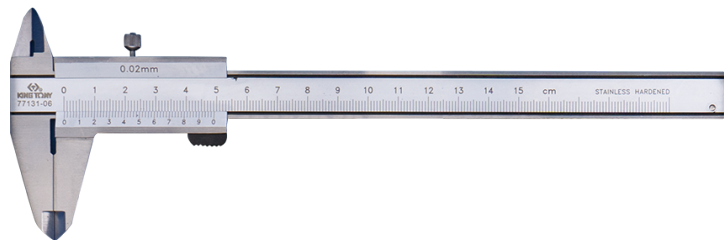

7713106*

M

Manuele schuifmaat

- Artikel niet per eenheid verkocht, maar inbegrepen in bepaalde gereedschapscomposities.
- Roestvrij staal, matte afwerking
- Binnen, buiten en diepte meting, dieptemeter
- Vergrendeling met schroef