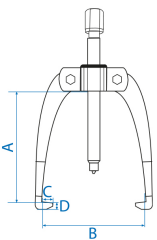

A (mm)	B (mm)	C (mm)	D (mm)	Vermogen (T)	Gewicht (kg)
79622741	80	80	10.7	7.9	1	0.47
79622743	122	116	11	8.1	3	0.87
79622745	161	160	14.2	11.1	5	1.79
79622748	202	200	19	14.5	8	3.26