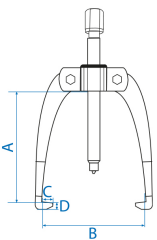

796227

Lichtgewicht trekker met 2 zelfcentrerende armen

- Voor externe extractie
- Zelfcentrerende armen

	A (mm)	B (mm)	C (mm)	D (mm)	Vermogen (T)	Gewicht (kg)
79622741	80	80	10.7	7.9	1	0.47
79622743	122	116	11	8.1	3	0.87
79622745	161	160	14.2	11.1	5	1.79
79622748	202	200	19	14.5	8	3.26