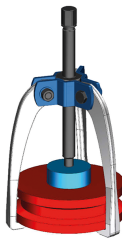

796327T

Lichtgewicht trekker met 3 zelfcentrerende armen

- Voor externe extractie
- Zelfcentrerende armen

	C (mm)	D (mm)	Max. vorkopening B (mm)	Capaciteit dieptemeting A (mm)	Vermogen (T)	Gewicht (kg)
79632741T	10.7	7.9	80	80	1	0.59
79632743T	11	8.1	116	122	3	1.09
79632745T	14.2	11.1	160	161	5	2.28
79632748T	19	14.5	200	202	8	4.18