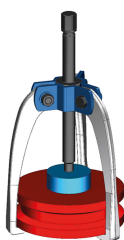

796327T

Lichtgewicht trekker met 3 zelfcentrerende armen

- Voor externe extractie
- Zelfcentrerende armen

	C (mm)	D (mm)	Max. vorkopening B (mm)	Capaciteit dieptemeting A (mm)	Vermogen (T)	Gewicht (kg)
79632741T	10.7	7.9	80	80	1	0.59
79632743T	11	8.1	116	122	3	1.09
79632745T	14.2	11.1	160	161	5	2.28
79632748T	19	14.5	200	202	8	4.18