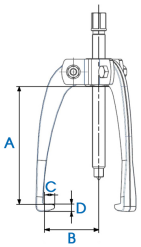

796327T

Lichtgewicht trekker met 3 zelfcentrerende armen

- Voor externe extractie
- Zelfcentrerende armen

	C (mm)	D (mm)	Max. vorkopening B (mm)	Capaciteit dieptemeting A (mm)	Vermogen (T)	Gewicht (kg)
79632741T	10.7	7.9	80	80	1	0.59
79632743T	11	8.1	116	122	3	1.09
79632745T	14.2	11.1	160	161	5	2.28
79632748T	19	14.5	200	202	8	4.18