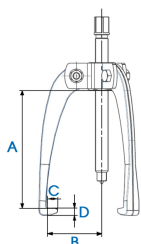

796327T

Lichtgewicht trekker met 3 zelfcentrerende armen

- Voor externe extractie
- Zelfcentrerende armen

	C (mm)	D (mm)	Max. vorkopening B (mm)	Capaciteit dieptemeting A (mm)	Vermogen (T)	Gewicht (kg)
79632741T	10.7	7.9	80	80	1	0.59
79632743T	11	8.1	116	122	3	1.09
79632745T	14.2	11.1	160	161	5	2.28
79632748T	19	14.5	200	202	8	4.18