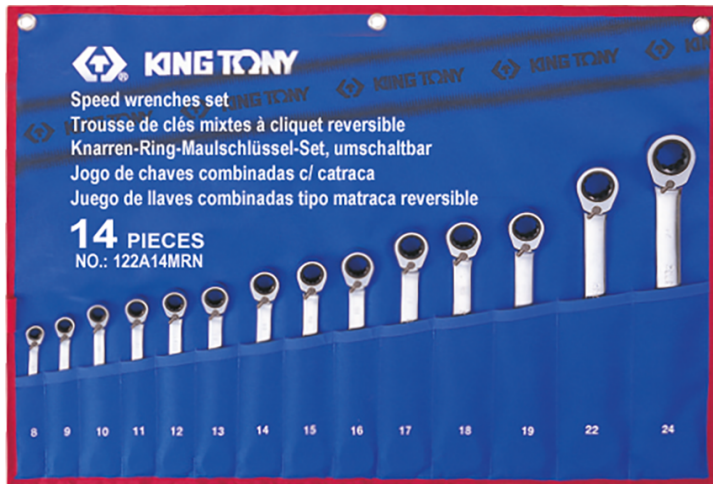

122A14MRN

M Metrische Ringsteeksleutelset met omschakelbare ratel en klemring - 14 dlg

Gewicht (kg) : 2.50

- Omkeerbare ringratel-steeksleutels met klemring.
- Dank zij de anti-slip klemring op het oog, glijden deze sleutels niet over de moeren. Om sneller te werken en de productiviteit en de zekerheid te vergroten.
- Etui van polyester

Series

Content

373AM

8, 9, 10, 11, 12, 13, 14, 15, 16, 17, 18, 19, 22, 24