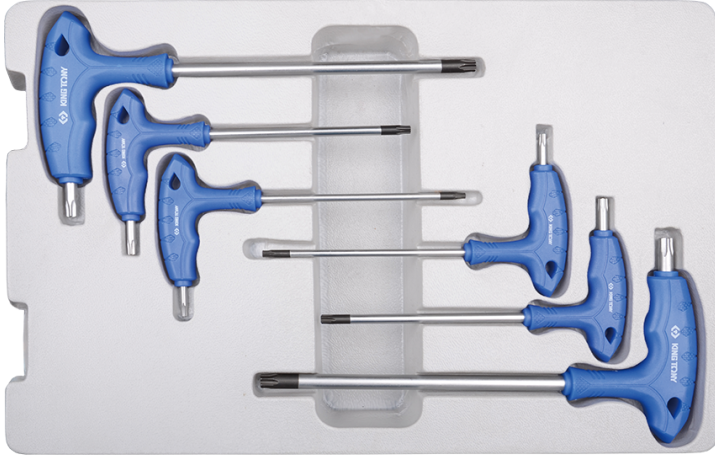

22306TR

M Thermogevormde set zeskantige L-inbussleutels met handgreep metrisch - 6 dlg

Afmetingen L x B x H (mm) : 335 x 205 x 33
Gewicht (kg) : 0.46

Series

Content

1163TR

T10, T15, T20, T25, T30, T40