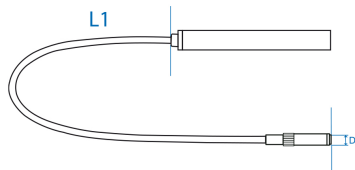

### 3 in 1 flexibele magnetische grijper met LED

- Magnetische kop om moeilijk bereikbare moeren of bouten te grijpen..
- Hoofdlicht werkt met 2 AA batterijen - 2.2v, 0,25A (niet inbegrepen).
- Inspectiespiegel : 50x25mm
- Om verborgen of nauwe plaatsen te inspecteren.
- Draaiende spiegel met dubbel scharnier.

	Lengte (mm)	ø D (mm)	Max. bereik (g)	Flexibele lengte L1 (mm)	Gewicht (g)
9TQ02	450	13	1600	300	203