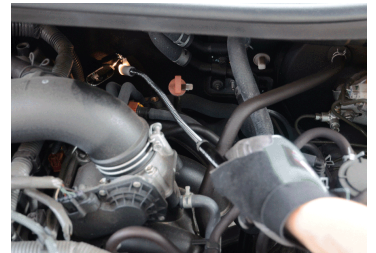

9TQ02

3 in 1 flexibele magnetische grijper met LED

- Magnetische kop om moeilijk bereikbare moeren of bouten te grijpen..
- Hoofdlicht werkt met 2 AA batterijen - 2.2v, 0,25A (niet inbegrepen).
- Inspectiespiegel : 50x25mm
- Om verborgen of nauwe plaatsen te inspecteren.
- Draaiende spiegel met dubbel scharnier.