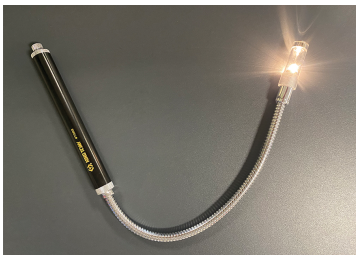

9TQ02

3 in 1 flexibele magnetische grijper met LED

- Magnetische kop om moeilijk bereikbare moeren of bouten te grijpen..
- Hoofdlicht werkt met 2 AA batterijen - 2.2v, 0,25A (niet inbegrepen).
- Inspectiespiegel : 50x25mm
- Om verborgen of nauwe plaatsen te inspecteren.
- Draaiende spiegel met dubbel scharnier.

	Lengte (mm)	ø D (mm)	Max. bereik (g)	Flexibele lengte L1 (mm)	Gewicht (g)
9TQ02	450	13	1600	300	203