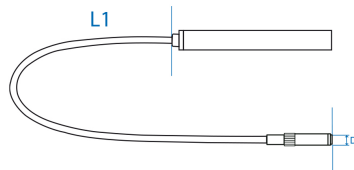

9TQ02

3 in 1 flexibele magnetische grijper met LED

- Magnetische kop om moeilijk bereikbare moeren of bouten te grijpen..
- Hoofdlicht werkt met 2 AA batterijen - 2.2v, 0,25A (niet inbegrepen).
- Inspectiespiegel : 50x25mm
- Om verborgen of nauwe plaatsen te inspecteren.
- Draaiende spiegel met dubbel scharnier.

	Lengte (mm)	ø D (mm)	Max. bereik (g)	Flexibele lengte L1 (mm)	Gewicht (g)
9TQ02	450	13	1600	300	203