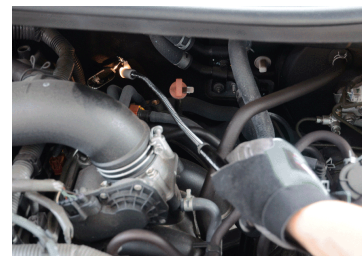

### 3 in 1 flexibele magnetische grijper met LED

- Magnetische kop om moeilijk bereikbare moeren of bouten te grijpen..
- Hoofdlicht werkt met 2 AA batterijen - 2.2v, 0,25A (niet inbegrepen).
- Inspectiespiegel : 50x25mm
- Om verborgen of nauwe plaatsen te inspecteren.
- Draaiende spiegel met dubbel scharnier.