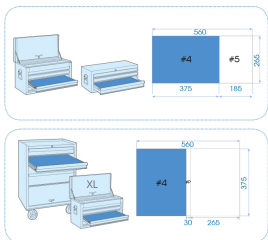

922308TR

Thermogevormde set TORX®-inbussleutels - 8 dlg

Lege verpakking : 84922308PR
Afmetingen L x B (mm) : 375 x 265
Gewicht (kg) : 1.1

- #4 (375 x 265 mm)

Series

Content

1163TR

T10, T15, T20, T25, T30, T40, T45, T50