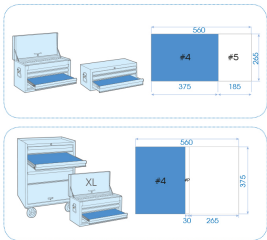

922308TR

Thermogevormde set TORX®-inbussleutels - 8 dlg

Lege verpakking : 84922308PR
Afmetingen L x B (mm) : 375 x 265
Gewicht (kg) : 1.1

■ #4 (375 x 265 mm)

Series

Content

1163TR

T10, T15, T20, T25, T30, T40, T45, T50